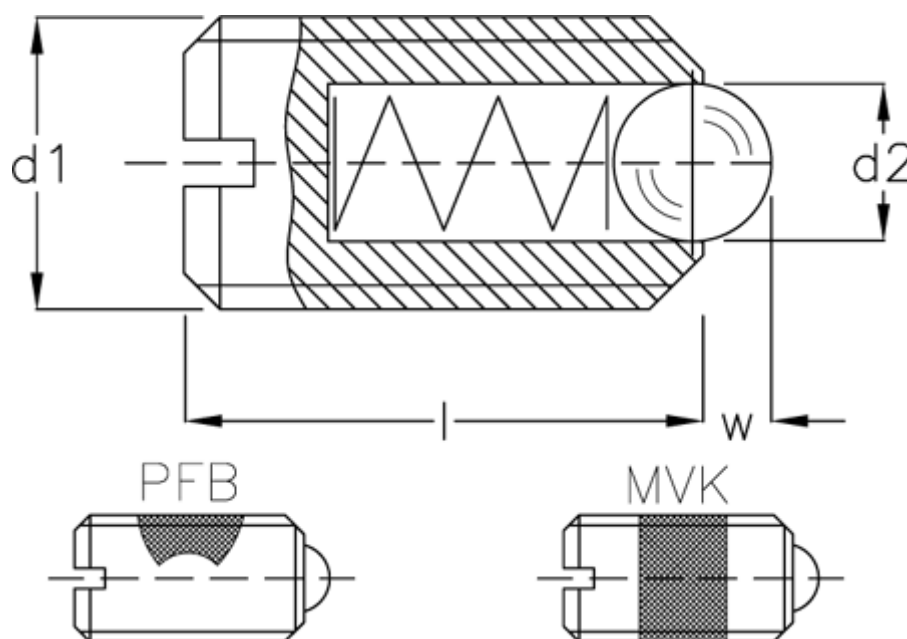

Varenummer: 20881507  
Beskrivelse: E+G fjedrende trykstykke  
GN 615-M4-KN-NI

## Mål

d1	= M4
d2	= 2.5
Fjedertryk N bund	= 14.5
Fjedertryk N top	= 6
Længde l	= 9
W	= 0.8